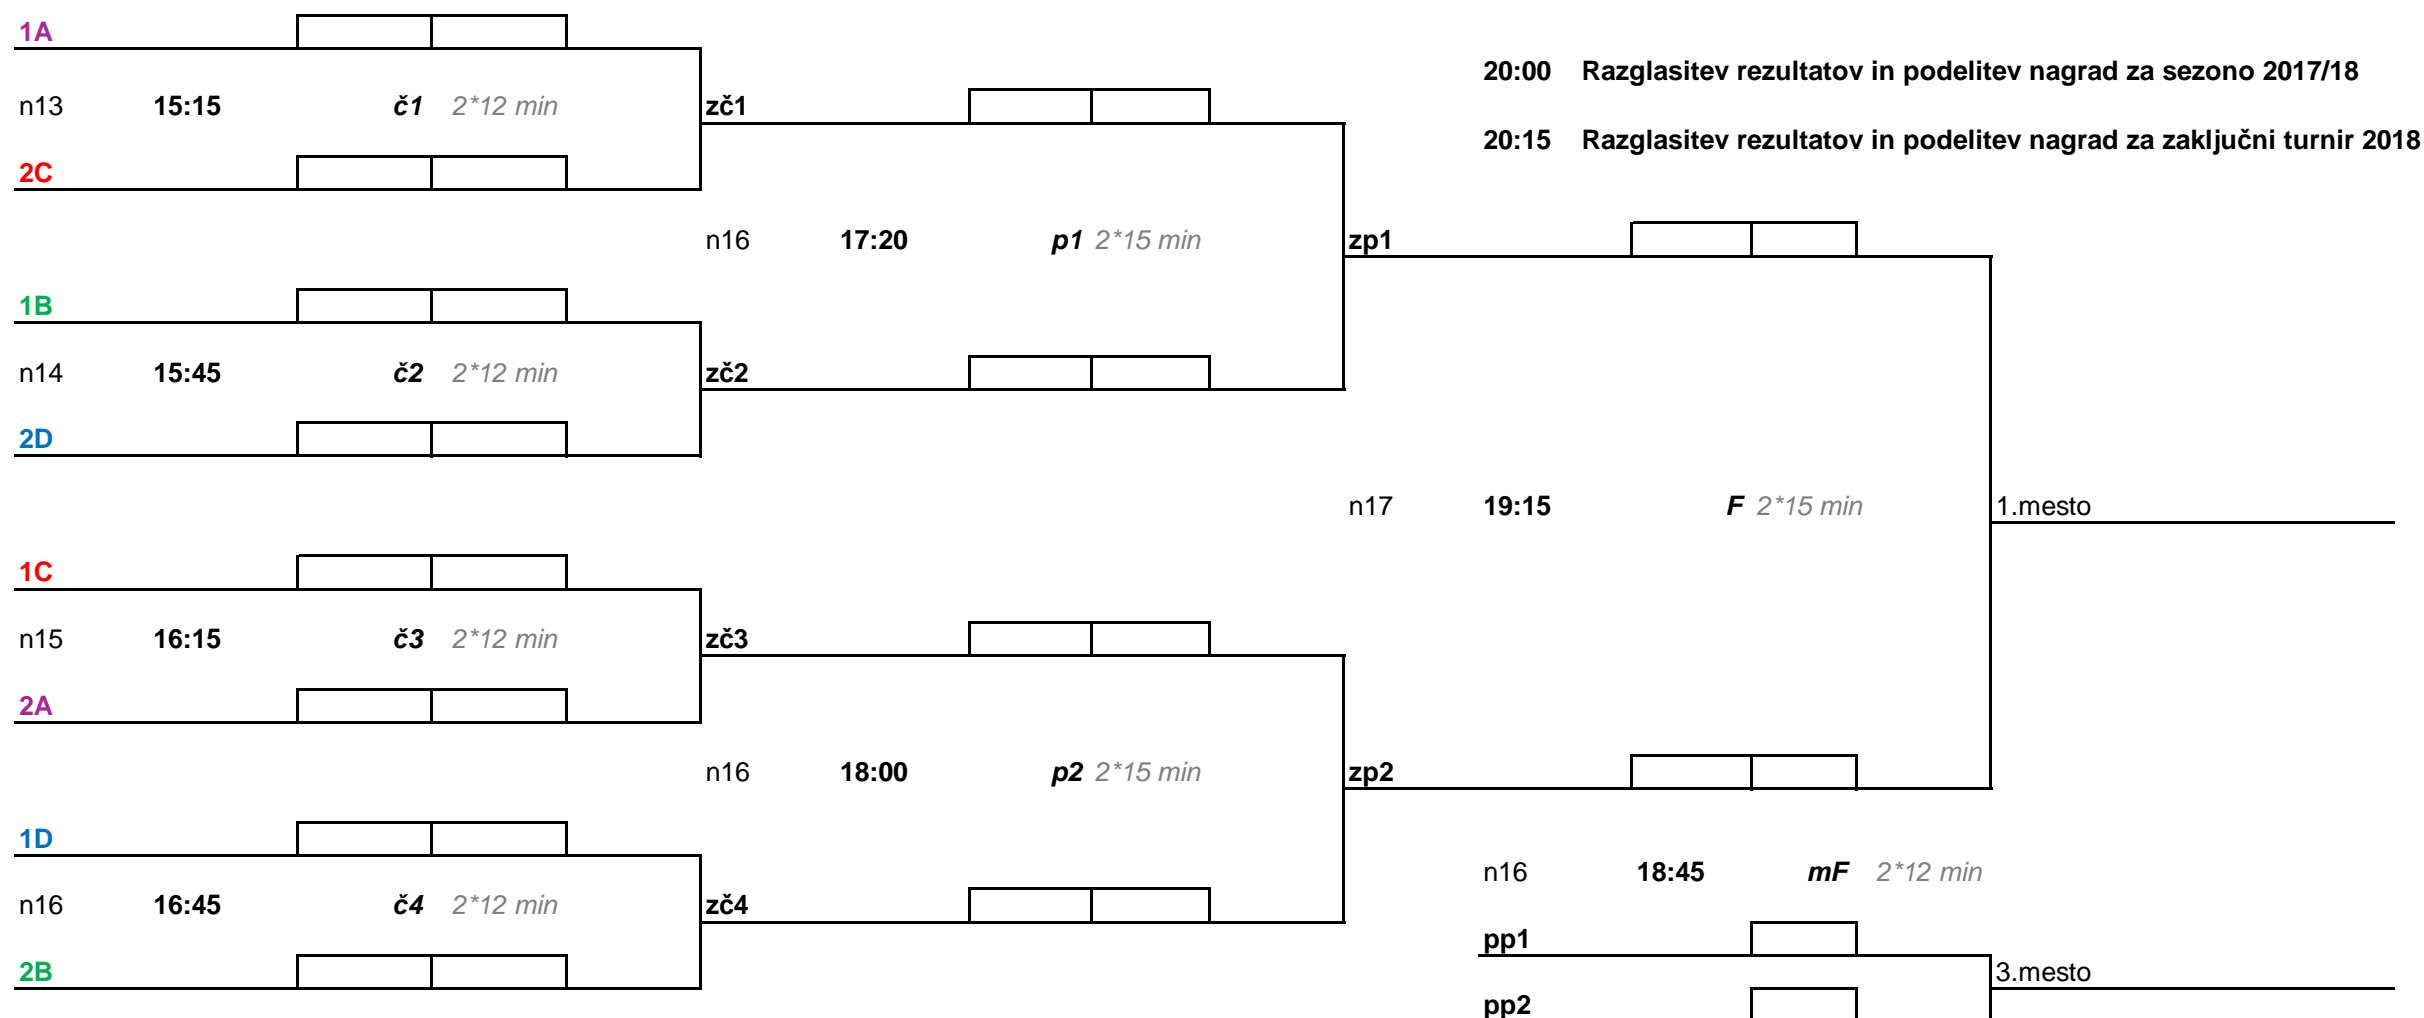

ZAKLJUČNI TURNIR ZKMN RL VETERANSKE LIGE 2017/18

PETANJCI 24. junij 2018

ŽREB

1. skupine
2. A1 PRVAK
   - A2 MESTO 5-12
   - A3 MESTO 5-12

   - B1 4. MESTO
   - B2 MESTO 5-12
   - B3 MESTO 5-12

   - C1 3. MESTO
   - C2 MESTO 5-12
   - C3 MESTO 5-12

   - D1 2. MESTO
   - D2 MESTO 5-12
   - D3 MESTO 5-12

PREDTEKMOVANJE (SKUPINE) 2*12 min

št. tekme	čas	ekipa	ekipa	rezultat
n1	09:00	PRVAK	A2	...
n2	09:30	4. MESTO	B2	...
n3	10:00	3. MESTO	C2	...
n4	10:30	2. MESTO	D2	...
n5	11:00	ZMAGOVALEC n1	A3	...
n6	11:30	ZMAGOVALEC n2	B3	...
n7	12:00	ZMAGOVALEC n3	C3	...
n8	12:30	ZMAGOVALEC n4	D3	...
n9	13:00	PORAŽENEC n1	A3	...
n10	13:30	PORAŽENEC n3	C3	...
n11	14:00	PORAŽENEC n2	B3	...
n12	14:30	PORAŽENEC n4	D3	...

VRSTNI RED PREDTEKMOVANJE (SKUPINE)

mesto	ekipa	točke	razlika
1A			...
2A			...
3A			...
1B			...
2B			...
3B			...
1C			...
2C			...
3C			...
1D			...
2D			...
3D			...

KONČNI VRSTNI RED

mesto	kriterij	ekipa
1.	zF	
2.	pF	
3.	zmF	
4.	pmF	
5.	pč1/pč2/pč3/pč4	
6.	pč1/pč2/pč3/pč5	
7.	pč1/pč2/pč3/pč6	
8.	pč1/pč2/pč3/pč7	
9.	3A/3B/3C/3D	
10.	3A/3B/3C/3D	
11.	3A/3B/3C/3D	
12.	3A/3B/3C/3D	

GLAVNI DEL